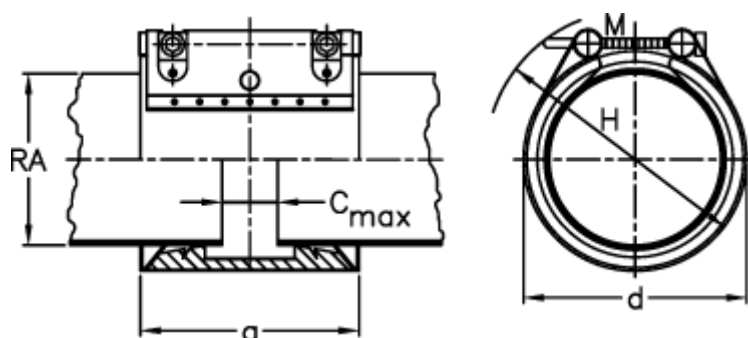

Varenummer: 025829300048
Beskrivelse: Norma Connect Kobling
FLEX E W5 Ø=48,3 EPDM, 16 bar

Mål

a	= 62.4
C max med båndindlæg	= 8
d	= 70
H	= 90
M (Skrue)	= M8
Nominelt tryk (bar)	= 16.0
RA	= 48.3
RA min-RA max	= 45,5 - 48,8